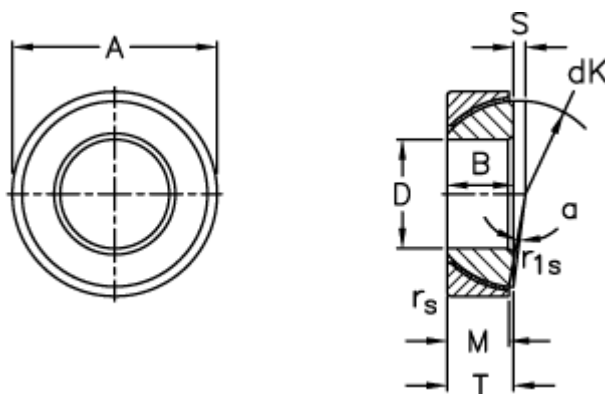

Varenummer: 03510075
Beskrivelse: Fluro Ledleje GE 75SW

Mål

A	= 115 0 -0,018	S	= 7.9
B	= 25	Statisk belastning C0 (kN)	= 790
D	= 75 0 -0,015	T	= 25 +0,25 -0,50
dK	= 107	Vægt	= 1120
Dynamisk belastning C (kN)	= 395		
Kipvinkel	= 1		
M	= 24		
rs, r1s min	= 1.1		